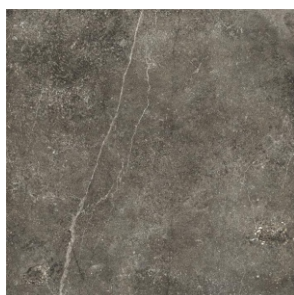

Valge raamuks

PÕRAND

Monolith ANTHRACITE
MT 60x60

SEIN

Monolith BEIGE
MT 60x60T

DUŠŠ

HANSGROHE Showerpipe Crometta E 240
ACO Showerdrain, kirgass dušiklaas

VALAMU ja SEGISTI