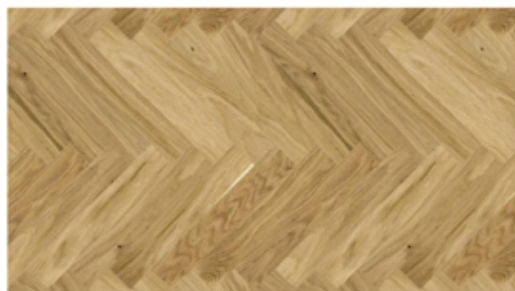

Pakett DeLuxe

PARKETT

kalasabaparkett tamm, liimitud

LIIST

Puitliist
H: 42MM

UKSELINK

Aap Piho disainitud
Valnese must ukselink

SISEUKS

Hall raamuks

PÖRAND

GROUND Marengo
MT 60x60

SEIN

CRASH BLANCO
MT 60x60T

DUŠŠ

HANSGROHEPuraVida f-set, I-box,
peadušs Puravida 400mm
dušikomplekt Puravida 900mm, valge/kroom
ACO Showerdrain, kirkas dušiklaas